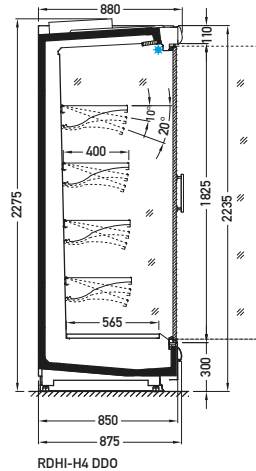

REMOTE → REGAŁY

Himalaya **RDHI-H4**

**JBG 2**

Przekroje:

RDHI-H4 XXX

RDHI-H4 DDO

XXX – brak oszklenia

DDO – drzwi | podwójna, prosta | otwierane

Moduły:

1250 1875 2150 2500 3750

Klasa temperaturowa:

3M1

Czynniki chłodnicze:

HFC (R404A / R134A / R407A);  
R744

Cechy standardowe:

- temperatura pracy urządzenia: od 0°C do +2°C
- odmrażanie naturalne
- zawór rozprężny, mechaniczny (dla urządzeń HFC); dla R744 elektroniczny zawór rozprężny nie jest zawarty w cenie – **należy doliczyć dodatkowo**
- 2 x sonda typu NTC
- spływy skroplin syfonowane
- powierzchnia ekspozycyjna: blacha ocynkowana, malowana proszkowo na kolor biały (RAL 9003)
- 4 rzędy półek zawieszanych, na półkach zawieszanych i na wlocie powietrza listwy cenowe 39 mm
- **oświetlenie - górne LEDit, barwa NW-4**
- kolorystyka cokolika – czarny (RAL 9005)
- odbojnik z tworzywa PVC w kolorze szarym na froncie urządzenia
- bez boków (w opcji)