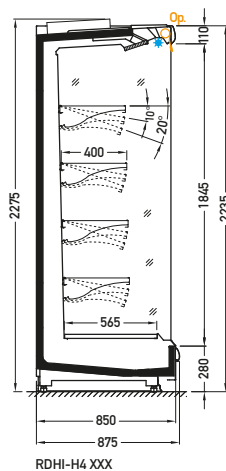

REMOTE → REGAŁY

Himalaya **RDHI-H4**

**JBG 2**

Przekroje:

RDHI-H4 XXX

RDHI-H4 DDO

XXX – brak oszklenia

DDO – drzwi | podwójna, prosta | otwierane

Moduły:

1250 1875 2150 2500 3750

Klasa temperaturowa:

3M1

Czynniki chłodnicze:

HFC (R404A / R134A / R407A);  
R744

Cechy standardowe:

- temperatura pracy urządzenia: od 0°C do +2°C
- odmrażanie naturalne
- zawór rozprężny, mechaniczny (dla urządzeń HFC); dla R744 elektroniczny zawór rozprężny nie jest zawarty w cenie – **należy doliczyć dodatkowo**
- 2 x sonda typu NTC
- spływy skroplin syfonowane
- powierzchnia ekspozycyjna: blacha ocynkowana, malowana proszkowo na kolor biały (RAL 9003)
- 4 rzędy półek zawieszanych, na półkach zawieszanych i na wlocie powietrza listwy cenowe 39 mm
- **oświetlenie - górne LEDit, barwa NW-4**
- kolorystyka cokolika – czarny (RAL 9005)
- odbojnik z tworzywa PVC w kolorze szarym na froncie urządzenia
- bez boków (w opcji)