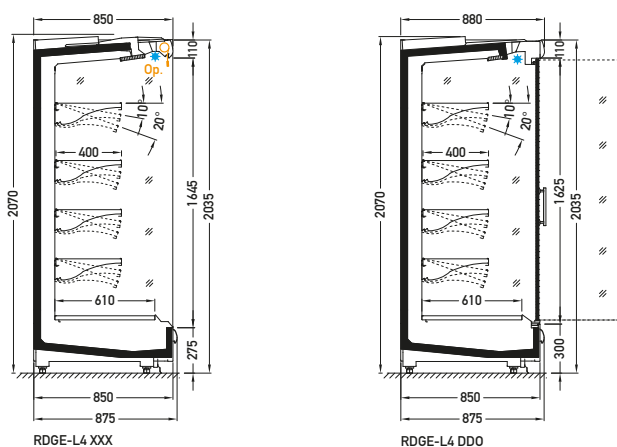

REMOTE → REGAŁY

Gerlach **RDGE-L4**

Przekroje:

XXX – brak oszklenia

DDO – drzwi | podwójna, prosta | otwierane

Moduły:

XXX 1250 1875 2500 3750

DDO 1250 1875 2150 2500 3750

Klasa temperaturowa:

3M1

Czynniki chłodnicze:

HFC (R404A / R134A / R407A);
R744

Cechy standardowe:

- temperatura pracy urządzenia: od 0°C do +2°C
- odmrażanie naturalne
- zawór rozprężny, mechaniczny (dla urządzeń HFC); dla R744 elektroniczny zawór rozprężny nie jest zawarty w cenie – **należy doliczyć dodatkowo**
- 2 x sonda typu NTC
- spływy skroplin syfonowane
- powierzchnia ekspozycyjna: blacha ocynkowana, malowana proszkowo na kolor biały (RAL 9003)
- 4 rzędy półek zawieszanych, na półkach zawieszanych i na wlocie powietrza listwy cenowe 39 mm
- **oświetlenie - górne LEDit, barwa NW-4**
- kolorystyka cokolika – czarny (RAL 9005)
- odbojnik z tworzywa PVC w kolorze szarym na froncie urządzenia
- bez boków (w opcji)