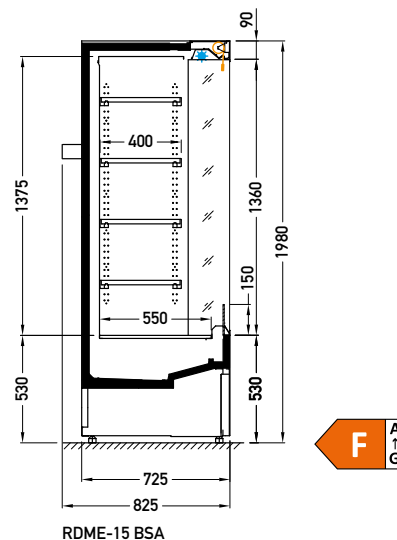

PLUG-IN → REGAŁY

Medium RDME-15 0960

DSO | BSA

Moduł:

0960

Czynnik chłodniczy:

R290

Cechy standardowe:

- temperatura pracy urządzenia: od 2°C do 4°C
- odmrażanie naturalne
- automatyczne odparowanie kroplin
- sterownik elektroniczny – temperatura wyświetlana na sterowniku
- powierzchnia ekspozycyjna: blacha ocynkowana, malowana proszkowo na kolor biały (RAL 9003)
- 4 rzędy półek zawieszanych, na półkach zawieszanych i na wlocie powietrza listwy cenowe 39 mm
- oświetlenie – górne LEDi, barwa NW-4
- kolorystyka cokołu czarny (RAL 9005)
- boki zintegrowane 1/3 przeszklenia
- dla wersji BSA roleta mechaniczna

Medium RDME-15 0960 DSO

Przekroje:

DSO – drzwi | pojedyncza, prosta | otwierane
BSA – burtka | pojedyncza, prosta | nieruchoma

Inne moduły: **BSA** 0660 0960 1310 1935
DSO 0960 1310