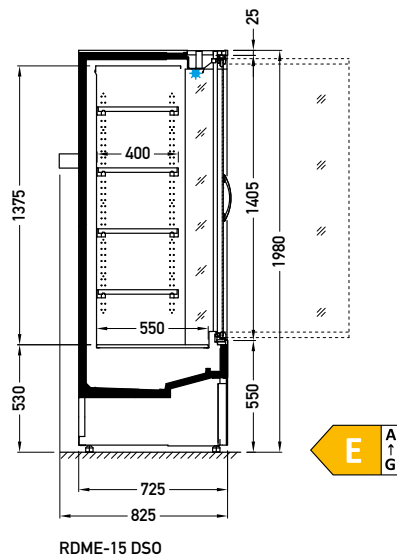

PLUG-IN → REGAŁY

Medium RDME-15 0960

DSO | BSA

Moduł:

0960

Czynnik chłodniczy:

R290

Cechy standardowe:

- temperatura pracy urządzenia: od 2°C do 4°C
- odmrażanie naturalne
- automatyczne odparowanie kroplin
- sterownik elektroniczny – temperatura wyświetlana na sterowniku
- powierzchnia ekspozycyjna: blacha ocynkowana, malowana proszkowo na kolor biały (RAL 9003)
- 4 rzędy półek zawieszanych, na półkach zawieszanych i na wlocie powietrza listwy cenowe 39 mm
- oświetlenie – górne LEDi, barwa NW-4
- kolorystyka cokołu czarny (RAL 9005)
- boki zintegrowane 1/3 przeszklenia
- dla wersji BSA roleta mechaniczna

Medium RDME-15 0960 DSO

Przekroje:

DSO – drzwi | pojedyncza, prosta | otwierane
BSA – burtka | pojedyncza, prosta | nieruchoma

Inne moduły: **BSA** 0660 0960 1310 1935
DSO 0960 1310