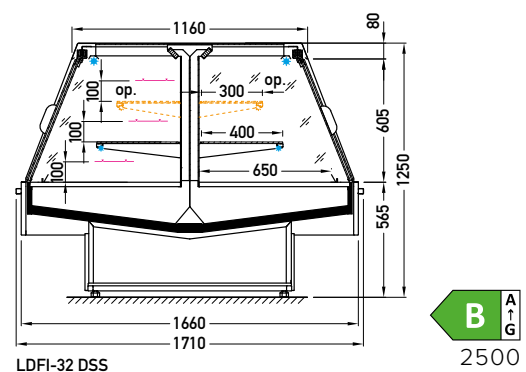

INNE MODUŁY

1875 2500