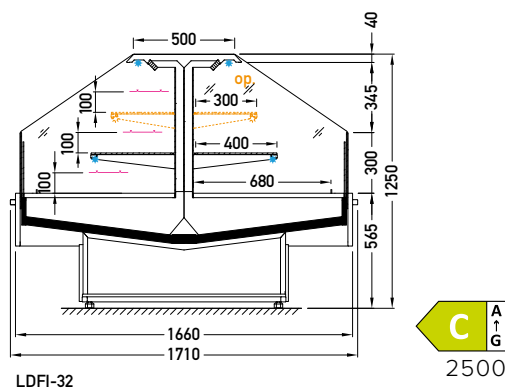

INNE MODUŁY

1875 2500