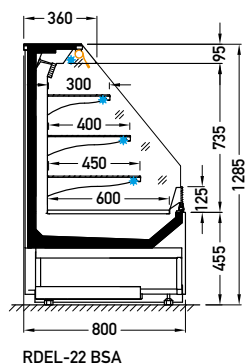

Elegant RDEL-22 do samoobsługi BSA

CECHY STANDARDOWE:

- temperatura pracy urządzenia: od 2°C do 4°C
- czynnik chłodniczy: R290
- odmrażanie elektryczne
- automatyczne odparowanie skroplin
- sterownik elektroniczny – temperatura wyświetlana na sterowniku
- powierzchnia ekspozycyjna: 3 półki szklane na stelażu + dolna półka z blachy cynkowej
- stelaż i dolna ekspozycja w kolorze szarym RAL 7004
- oświetlenie górne oraz każdej półki – LEDi, barwa WW-2
- boki zintegrowane (z szybą zespoloną), z sitodrukiem
- roleta mechaniczna

Elegant RDEL-22 1400 BSA

BSA – szyba niska lub burta | pojedyncza, prosta | nieruchoma

INNE MODUŁY

0600 0900 1400